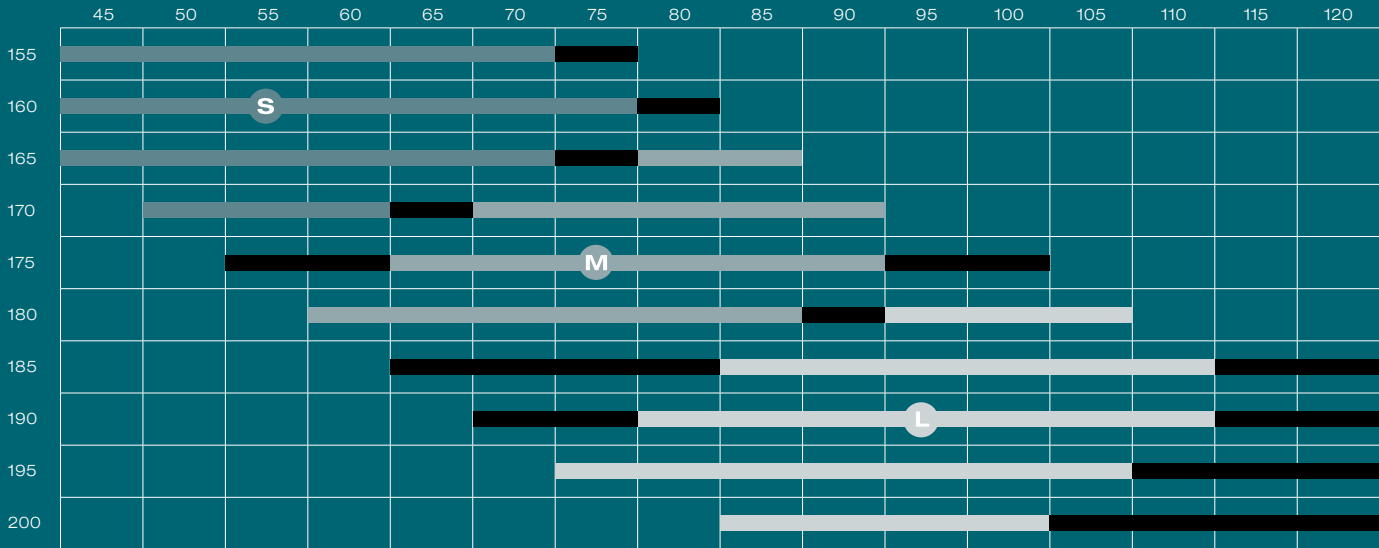

# Size Chart

Grösse, Height, Taille (cm)

↓ → Gewicht, Weight, Poids (kg)

passt in der Regel gut  
generally fits well  
convient généralement bien

muss individuell getestet werden (abhängig von Rücken- und Beinlänge)  
has to be tested individually (depends on the back and leg length)  
doit être testé individuellement (dépend de la longueur du dos et des jambes)